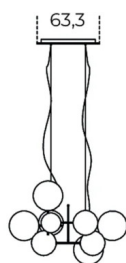

Bolle Orizzontale

Massimo Castagna

2019

Lampada a sospensione a luce LED dimmerabile disponibile con 10 sfere oppure 16 sfere in cristallo trasparente soffiato a bocca. Disponibile anche versione con sfere colorate in cristallo soffiato a bocca nei colori "topazio", "ambra", "ametista" e "bronzite". Parti metalliche in ottone brunito a mano. In dotazione cavo di 4mt per regolare l'altezza.

Dimensioni / size

Cm (L x P x H)

200 x120x85

300 x120x85

Dimensioni / size

Inches (L x P x H)

78¾ x47¼ x33½

118¾ x47¼ x33½