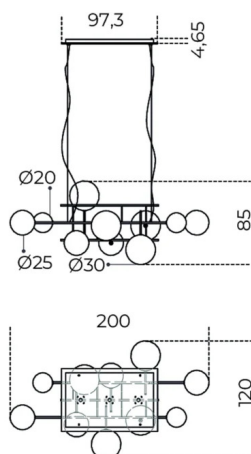

Bolle Orizzontale

Massimo Castagna

2019

Lampada a sospensione a luce LED dimmerabile disponibile con 10 sfere oppure 16 sfere in cristallo trasparente soffiato a bocca. Disponibile anche versione con sfere colorate in cristallo soffiato a bocca nei colori "topazio", "ambra", "ametista" e "bronzite". Parti metalliche in ottone brunito a mano. In dotazione cavo di 4mt per regolare l'altezza.

Dimensioni / size

Cm (L x P x H)

200 x120x85

300 x120x85

Dimensioni / size

Inches (L x P x H)

78¾ x47¼ x33½

118¾ x47¼ x33½