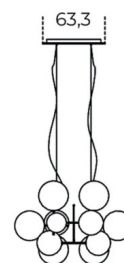

Bolle Orizzontale

Massimo Castagna

2019

Lampada a sospensione a luce LED dimmerabile disponibile con 10 sfere oppure 16 sfere in cristallo trasparente soffiato a bocca. Disponibile anche versione con sfere colorate in cristallo soffiato a bocca nei colori "topazio", "ambra", "ametista" e "bronzite". Parti metalliche in ottone brunito a mano. In dotazione cavo di 4mt per regolare l'altezza.

Dimensioni / size

Cm (L x P x H)

200 x120x85

300 x120x85

Dimensioni / size

Inches (L x P x H)

78¾ x47¼ x33½

118¾ x47¼ x33½