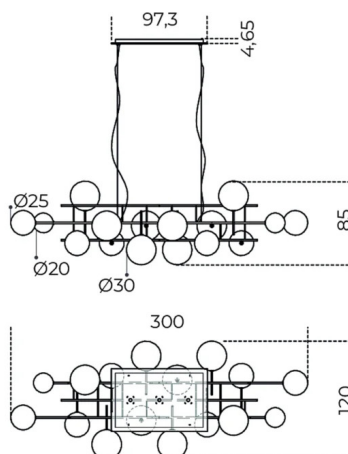

Bolle Orizzontale

Massimo Castagna

2019

Lampada a sospensione a luce LED dimmerabile disponibile con 10 sfere oppure 16 sfere in cristallo trasparente soffiato a bocca. Disponibile anche versione con sfere colorate in cristallo soffiato a bocca nei colori "topazio", "ambra", "ametista" e "bronzite". Parti metalliche in ottone brunito a mano. In dotazione cavo di 4mt per regolare l'altezza.

Dimensioni / size

Cm (L x P x H)

200 x120x85

300 x120x85

Dimensioni / size

Inches (L x P x H)

78¾ x47¼ x33½

118¾ x47¼ x33½